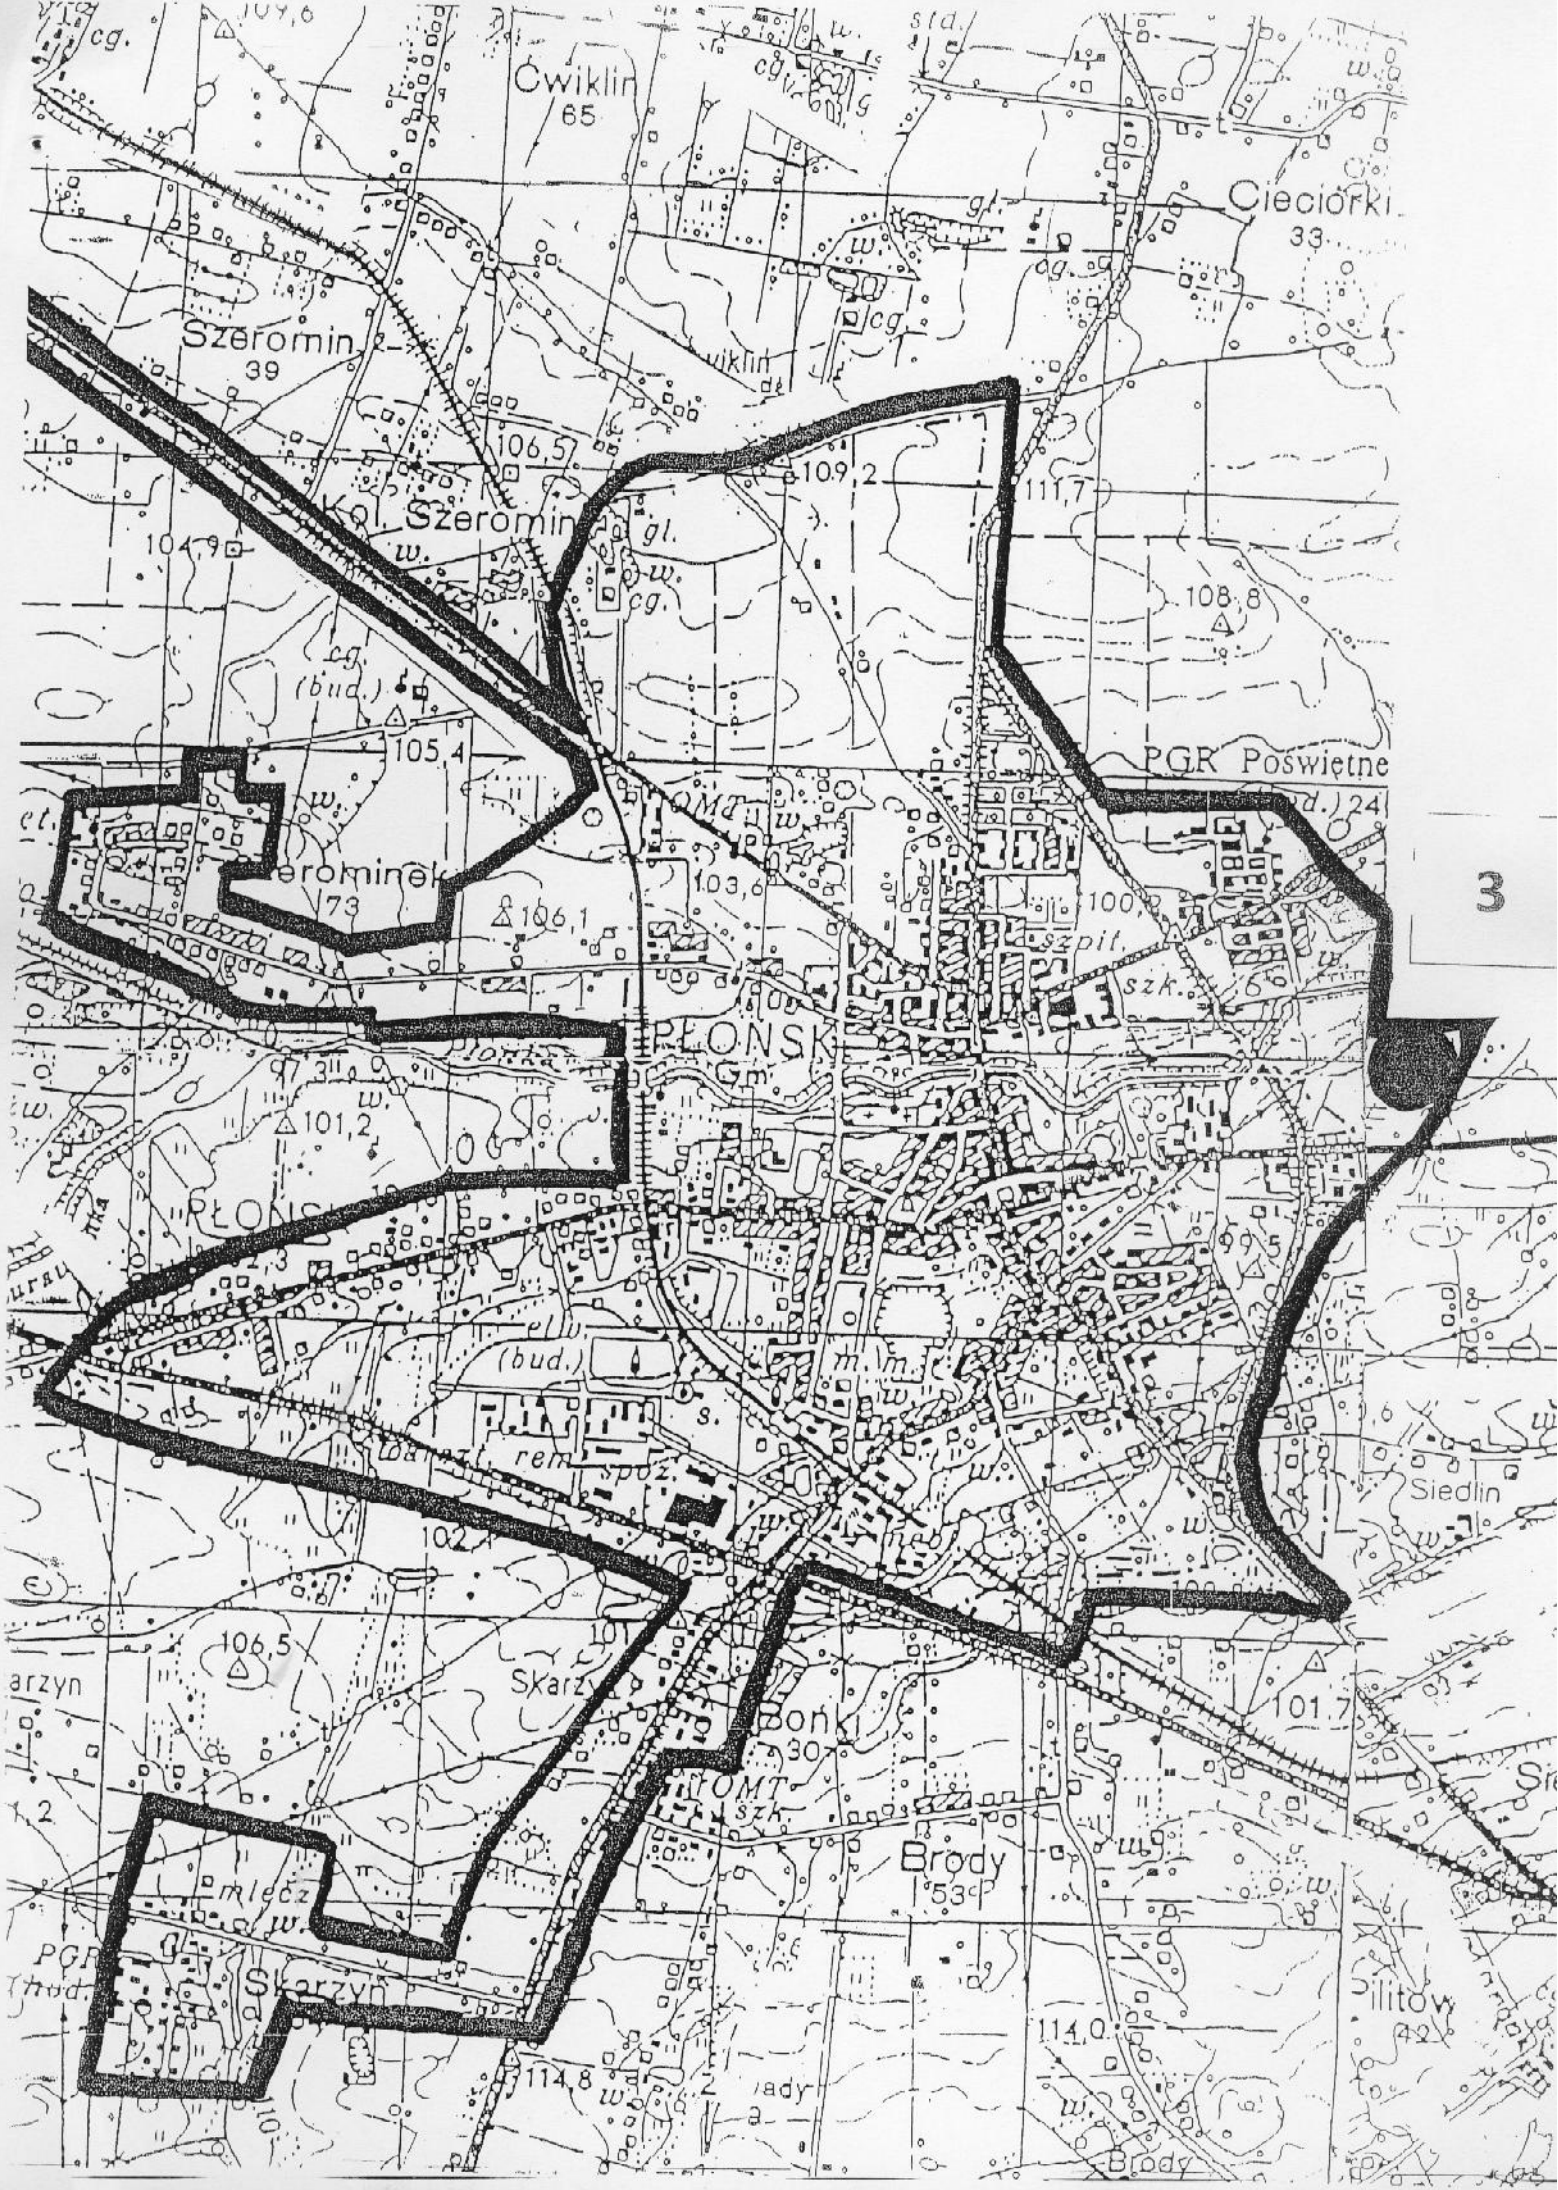

Mystkowo

Cieszkowo

Baboszew

Białosie Małe

Zbyszyno Wielkie

Korzybie

Korzybie Duże

Gumowa

1

1 : 25 000

1 cm - 250 m

© GŁÓWNY GEODETA KRAJU

2

PGR Poswięte

PŁONSK

3